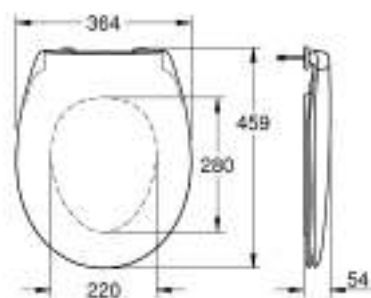

39 493 000 КЕРАМИКА ВАУ СИДЕНЬЕ ДЛЯ УНИТАЗА С МИКРОЛИФТОМ

ОПИСАНИЕ ПРОДУКТА

- Colour: альпин-белый
- с крышкой
- быстросъемное сиденье
- съемное
- материал: Дюропласт
- с креплением
- крепеж из нержавеющей стали
- легкая фиксация сверху
- совместимо со всеми унитазами Вау, кроме 39 910 000